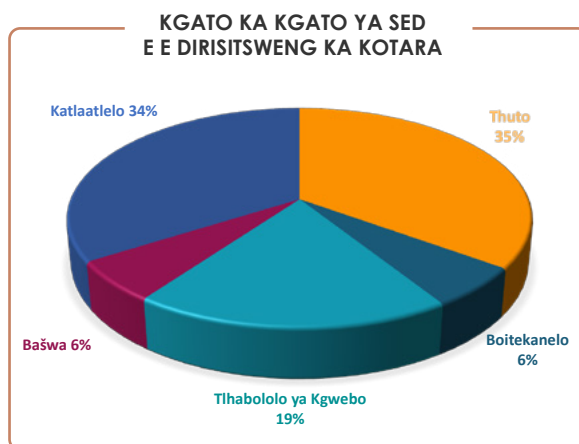

Lenaneo la rona la go lthuta go Buisa le go Kwala le tswela go thusa barutabana le batsadi go nna le bokgoni jo bo botlhokwa jwa go thusa barutwana go ithuta go buisa.

Mo setlheng se se fetileng, go ne ga tshwarwa dithutano di le pedi tsa Katiso ya Barutabana kwa Sekolong se se Potlana sa Reahola (Kanana) le Sekolo se se Potlana sa Koketso (Kgakala), tse di neng di lebagane le maano a a nonofileng a go tlhloganya. Barutabana ba ne ba nna le mekgwa e mentšhwa ya go tokafatsa go tlhloganya se se buisiwang mo phaposeng ya borutelo.

Mo godimo ga moo, dithutano tsa Katiso ya Tshegetso ya Batsadi di ne di tlhomile mogopolo mo go "Go Tlhaloganya Phefogo go tswa go Mophato 3 go ya go Mophato 4", go thusa batsadi go tshegetsa bana ba bone botoka mo Nakong eno e e botlhokwa ya sekolo.

Dithutano tseno di gatelela seabe sa botlhokwa se barutabana le batsadi ba nang le sone mo go godiseng babusi ba bašwa.